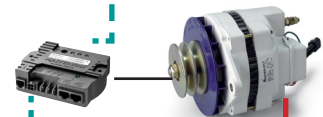

MASTERVOLT POWERPACK - UPPGRADERA DIN EL!

MASTERVOLT POWERPACK MED IPAD KONTROLL

Uppgradera elen i din båt till den senaste teknologin! Med grunden i kraftfulla Gen2 Li-ION ULTRA batterier behöver du aldrig mer oroa dig för batterierna. I Powerpack från Mastervolt finner du även Mass Combi ULTRA och Mastervolt ALPHA PRO generator, dimensionerade för att ladda upp dina batterier så snabbt som på 1 timma (!)*.

SPEED CHARGE - 1-2,5H

UPP TILL 15kWh KRAFT

WIFI INTERFACE - IPAD

HIGH POWER INVERTER

iPad/iPhone kontroll. App laddas ner gratis via AppStore

MASTERVOLT POWERPACK - UPPGRADERA DIN EL!

POWERPACK Basic - 12V 2500Wh

Mastervolt MLI ULTRA 2,5kWh Li-ION batteri, Mass Combi ULTRA 12V 3000W 150A laddare/inverter, Wifi-interface, 130A ALPHA PRO generator.

SPEED CHARGE LAND - <1h*

2,5kWh KRAFT (180Ah)

3000W INVERTER

SPEED CHARGE MOTOR - <1h*

PRIS: 99.000 kr

POWERPACK Performance - 24V 5000Wh / 12V 5000Wh

Mastervolt MLI ULTRA 5kWh Li-ION batteri, Mass Combi ULTRA 24V 3500W 100A laddare/inverter, Wifi-interface, 150A ALPHA PRO generator. (12V 3000W 150A, alternator 130A)