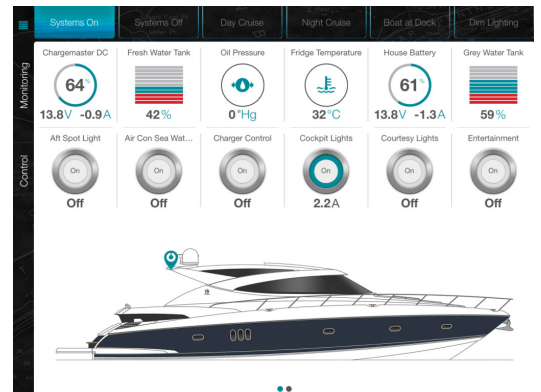

SPEED CHARGE - 1-2,5H

UPP TILL 15kWh KRAFT

WIFI INTERFACE - IPAD

HIGH POWER INVERTER

iPad/iPhone kontroll. App laddas ner gratis via AppStore

MASTERVOLT POWERPACK - UPPGRADERA DIN EL!

POWERPACK Basic - 12V 2500Wh