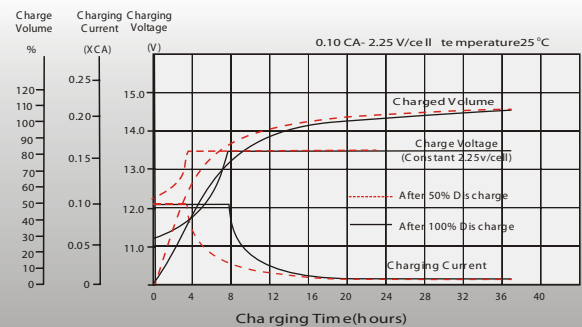

URLADDNINGSKARAKTÄRISTIK

LADDNINGSKARAKTÄRISTIK