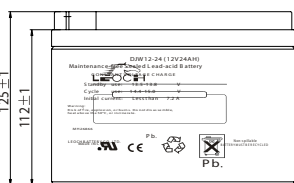

URLADDNINGSKARAKTÄRISTIK

LADDNINGSKARAKTÄRISTIK

TEMPERATUR vs KAPACITET

TEMPERATURPÅVERKAN

EXEMPEL DIMENSIONER

Unit: mm [inches]

DJW & DJM MODELLER

Art. nummer	Spänning (V)	Ah (C20)	Mått LxBxH	Terminal
DJW4-3,5	4	3,5	90 x 34 x 59	T1
DJW4-4,5	4	4,6	48 x 52,5 x 94	T1
DJW6-1,2	6	1,4	97 x 24 x 51,5	T1
DJW6-2,8	6	2,9	66 x 33 x 97	T1
DJW6-3,2	6	3,5	134 x 34 x 60	T1
DJW6-4,5	6	4,6	70 x 47 x 100	T1
DJW6-7,2	6	7,6	152 x 34 x 94	T1
DJW6-10 VDS	6	10,3	151 x 51 x 94	T1
DJW6-12	6	12	151 x 51 x 94	T1
DJW12-0,8	12	0,8	96 x 25 x 62	T9
DJW12-1,2 VDS	12	1,4	96 x 43 x 52	T1
DJW12-2,1 VDS	12	2,1	178 x 35 x 60	T1
DJW12-2,2	12	2,2	178 x 35 x 60	T1
DJW12-2,3	12	2,5	178 x 35 x 60	T1
DJW12-2,6	12	2,6	135 x 67 x 60,5	T1
DJW12-2,9	12	3	79 x 55 x 106	T1
DJW12-3,2	12	3,5	134 x 67 x 60,5	T1
DJW12-4,0L	12	4	195 x 70 x 47	T1
DJW12-4,5	12	4,6	90 x 70 x 101	T1
DJW12-5,4	12	6	90 x 70 x 101	T1
DJW12-7,2 VDS	12	7,2	151 x 65 x 94	T1 / T2
DJW12-8,5	12	8,5	151 x 65 x 94	T2
DJW12-10H	12	11	151 x 98 x 94	T2
DJW12-12 VDS	12	12	151 x 98 x 95	T2
DJW12-14	12	14	151 x 98 x 95	T2
DJW12-17 VDS	12	18	181 x 77 x 167	T3
DJW12-20	12	21	181 x 77 x 167	T3
DJW12-24 VDS	12	26	177 x 166 x 125	T3
DJW12-28	12	30	177 x 166 x 125	T3
DJW12-28H	12	30	165 x 125 x 175	T3
DJW12-33	12	35	195 x 130 x 155	T3
DJM12-45	12	47	197 x 165 x 170	T6
DJM12-50	12	55	257 x 132 x 200	T6
DJM12-55	12	58	229 x 138 x 205	T6
DJM12-65	12	70	348 x 167 x 178	T6