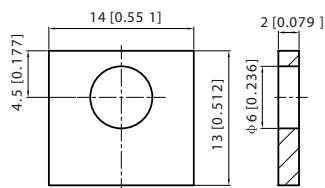

URLADDNINGSKARAKTÄRISTIK

LADDNINGSKARAKTÄRISTIK

TEMPERATUR vs KAPACITET

TEMPERATURPÅVERKAN

EXEMPEL DIMENSIONER

Unit: mm [inches]

DJW & DJM MODELLER

Art. nummer	Spänning (V)	Ah (C20)	Mått LxBxH	Terminal
DJW4-3,5	4	3,5	90 x 34 x 59	T1
DJW4-4,5	4	4,6	48 x 52,5 x 94	T1
DJW6-1,2	6	1,4	97 x 24 x 51,5	T1
DJW6-2,8	6	2,9	66 x 33 x 97	T1
DJW6-3,2	6	3,5	134 x 34 x 60	T1
DJW6-4,5	6	4,6	70 x 47 x 100	T1
DJW6-7,2	6	7,6	152 x 34 x 94	T1
DJW6-10 VDS	6	10,3	151 x 51 x 94	T1
DJW6-12	6	12	151 x 51 x 94	T1
DJW12-0,8	12	0,8	96 x 25 x 62	T9
DJW12-1,2 VDS	12	1,4	96 x 43 x 52	T1
DJW12-2,1 VDS	12	2,1	178 x 35 x 60	T1
DJW12-2,2	12	2,2	178 x 35 x 60	T1
DJW12-2,3	12	2,5	178 x 35 x 60	T1
DJW12-2,6	12	2,6	135 x 67 x 60,5	T1
DJW12-2,9	12	3	79 x 55 x 106	T1
DJW12-3,2	12	3,5	134 x 67 x 60,5	T1
DJW12-4,0L	12	4	195 x 70 x 47	T1
DJW12-4,5	12	4,6	90 x 70 x 101	T1
DJW12-5,4	12	6	90 x 70 x 101	T1
DJW12-7,2 VDS	12	7,2	151 x 65 x 94	T1 / T2
DJW12-8,5	12	8,5	151 x 65 x 94	T2
DJW12-10H	12	11	151 x 98 x 94	T2
DJW12-12 VDS	12	12	151 x 98 x 95	T2
DJW12-14	12	14	151 x 98 x 95	T2
DJW12-17 VDS	12	18	181 x 77 x 167	T3
DJW12-20	12	21	181 x 77 x 167	T3
DJW12-24 VDS	12	26	177 x 166 x 125	T3
DJW12-28	12	30	177 x 166 x 125	T3
DJW12-28H	12	30	165 x 125 x 175	T3
DJW12-33	12	35	195 x 130 x 155	T3
DJM12-45	12	47	197 x 165 x 170	T6
DJM12-50	12	55	257 x 132 x 200	T6
DJM12-55	12	58	229 x 138 x 205	T6
DJM12-65	12	70	348 x 167 x 178	T6