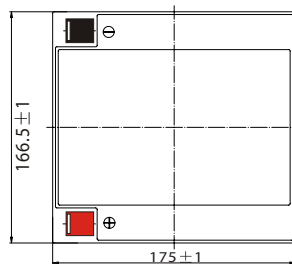

URLADDNINGSKARAKTÄRISTIK

LADDNINGSKARAKTÄRISTIK

TEMPERATUR vs KAPACITET

TEMPERATURPÅVERKAN

EXEMPEL DIMENSIONER

Unit: mm [inches]

DJW & DJM MODELLER

Art. nummer	Spänning (V)	Ah (C20)	Mått LxBxH	Terminal
DJW4-3,5	4	3,5	90 x 34 x 59	T1
DJW4-4,5	4	4,6	48 x 52,5 x 94	T1
DJW6-1,2	6	1,4	97 x 24 x 51,5	T1
DJW6-2,8	6	2,9	66 x 33 x 97	T1
DJW6-3,2	6	3,5	134 x 34 x 60	T1
DJW6-4,5	6	4,6	70 x 47 x 100	T1
DJW6-7,2	6	7,6	152 x 34 x 94	T1
DJW6-10 VDS	6	10,3	151 x 51 x 94	T1
DJW6-12	6	12	151 x 51 x 94	T1
DJW12-0,8	12	0,8	96 x 25 x 62	T9
DJW12-1,2 VDS	12	1,4	96 x 43 x 52	T1
DJW12-2,1 VDS	12	2,1	178 x 35 x 60	T1
DJW12-2,2	12	2,2	178 x 35 x 60	T1
DJW12-2,3	12	2,5	178 x 35 x 60	T1
DJW12-2,6	12	2,6	135 x 67 x 60,5	T1
DJW12-2,9	12	3	79 x 55 x 106	T1
DJW12-3,2	12	3,5	134 x 67 x 60,5	T1
DJW12-4,0L	12	4	195 x 70 x 47	T1
DJW12-4,5	12	4,6	90 x 70 x 101	T1
DJW12-5,4	12	6	90 x 70 x 101	T1
DJW12-7,2 VDS	12	7,2	151 x 65 x 94	T1 / T2
DJW12-8,5	12	8,5	151 x 65 x 94	T2
DJW12-10H	12	11	151 x 98 x 94	T2
DJW12-12 VDS	12	12	151 x 98 x 95	T2
DJW12-14	12	14	151 x 98 x 95	T2
DJW12-17 VDS	12	18	181 x 77 x 167	T3
DJW12-20	12	21	181 x 77 x 167	T3
DJW12-24 VDS	12	26	177 x 166 x 125	T3
DJW12-28	12	30	177 x 166 x 125	T3
DJW12-28H	12	30	165 x 125 x 175	T3
DJW12-33	12	35	195 x 130 x 155	T3
DJM12-45	12	47	197 x 165 x 170	T6
DJM12-50	12	55	257 x 132 x 200	T6
DJM12-55	12	58	229 x 138 x 205	T6
DJM12-65	12	70	348 x 167 x 178	T6