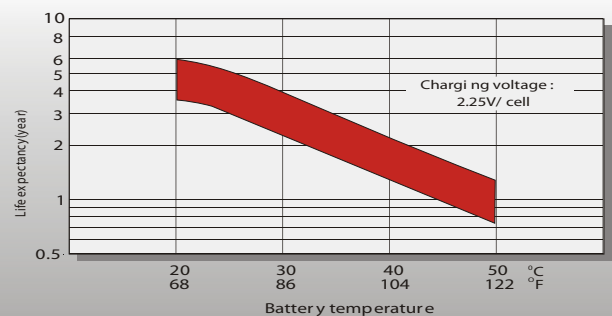

TEMPERATUR vs KAPACITET

TEMPERATURPÅVERKAN