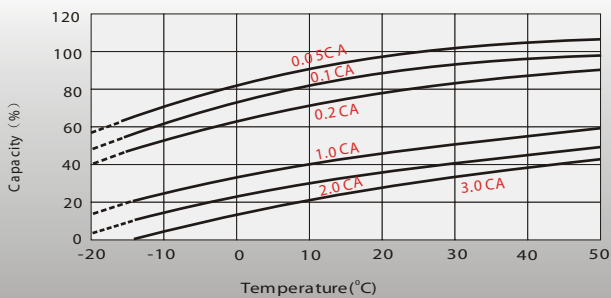

TEMPERATUR vs KAPACITET

TEMPERATURPÅVERKAN