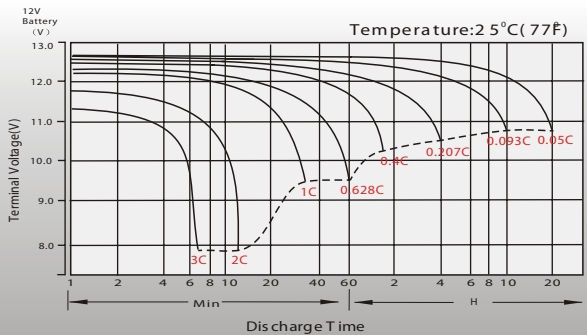

DJW & DJM-SERIEN

10-12 YEAR HIGH PERFORMANCE

LP FÖRDELAR & OMRÅDEN

- Lång livslängd vid standby applikationer
- 10-12 år design life
- Back-up system (UPS, EPS, LARM, mm)
- Underhållsfri med syrgasrekombinationsteknologi
- High Performance AGM
- VDS klassning

URLADDNINGSKARAKTÄRISTIK

LADDNINGSKARAKTÄRISTIK

TEMPERATUR vs KAPACITET

TEMPERATURPÅVERKAN

EXEMPEL DIMENSIONER

Unit: mm [inches]

DJW & DJM MODELLER

Art. nummer	Spänning (V)	Ah (C20)	Mått LxBxH	Terminal
DJW4-3,5	4	3,5	90 x 34 x 59	T1
DJW4-4,5	4	4,6	48 x 52,5 x 94	T1
DJW6-1,2	6	1,4	97 x 24 x 51,5	T1
DJW6-2,8	6	2,9	66 x 33 x 97	T1
DJW6-3,2	6	3,5	134 x 34 x 60	T1
DJW6-4,5	6	4,6	70 x 47 x 100	T1
DJW6-7,2	6	7,6	152 x 34 x 94	T1
DJW6-10 VDS	6	10,3	151 x 51 x 94	T1
DJW6-12	6	12	151 x 51 x 94	T1
DJW12-0,8	12	0,8	96 x 25 x 62	T9
DJW12-1,2 VDS	12	1,4	96 x 43 x 52	T1
DJW12-2,1 VDS	12	2,1	178 x 35 x 60	T1
DJW12-2,2	12	2,2	178 x 35 x 60	T1
DJW12-2,3	12	2,5	178 x 35 x 60	T1
DJW12-2,6	12	2,6	135 x 67 x 60,5	T1
DJW12-2,9	12	3	79 x 55 x 106	T1
DJW12-3,2	12	3,5	134 x 67 x 60,5	T1
DJW12-4,0L	12	4	195 x 70 x 47	T1
DJW12-4,5	12	4,6	90 x 70 x 101	T1
DJW12-5,4	12	6	90 x 70 x 101	T1
DJW12-7,2 VDS	12	7,2	151 x 65 x 94	T1 / T2
DJW12-8,5	12	8,5	151 x 65 x 94	T2
DJW12-10H	12	11	151 x 98 x 94	T2
DJW12-12 VDS	12	12	151 x 98 x 95	T2
DJW12-14	12	14	151 x 98 x 95	T2
DJW12-17 VDS	12	18	181 x 77 x 167	T3
DJW12-20	12	21	181 x 77 x 167	T3
DJW12-24 VDS	12	26	177 x 166 x 125	T3
DJW12-28	12	30	177 x 166 x 125	T3
DJW12-28H	12	30	165 x 125 x 175	T3
DJW12-33	12	35	195 x 130 x 155	T3
DJM12-45	12	47	197 x 165 x 170	T6
DJM12-50	12	55	257 x 132 x 200	T6
DJM12-55	12	58	229 x 138 x 205	T6
DJM12-65	12	70	348 x 167 x 178	T6